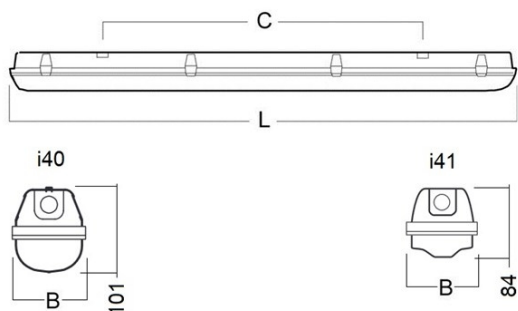

i41

Designet for landbruksindustrien

Teknisk beskrivelse

Lyskilde	LED 4400 - 7500 lumen ut Fargetemperatur 4000 K, CRI Ra 80. MacAdams 3. På forespørsel: 3000 K
Driver	Ikke dimbar (HF) og DALI-dimbar (1-100 %). Levetid på driveren er opp til 120 000 timer / 10 % utfall ved Ta 25 °C.
Materiale og farge overdel	Armaturhus i grå, resirkulerbar glassfiberforsterket polyester med monteringsbeslag og avdekningsklips i rustfritt stål. Frostet akryl avdekning. Hvitlakkert sentrallist.

Montering	I tak eller på vegg, på armaturskinne eller på horizontal wire. Opphengsbraketter medfølger.
Tilkobling	Membrannippel i hver ende (kabel Ø6 - 13 mm). 5 polet 2,5 mm² innstikksklemme. 5 x 2,5 mm² gjennomgangskobling.
Nødløys system	Kan leveres med nødløssystemer (Standard, selvtest eller DALI-adresserbar).

Målskisse

Item	B	L	C
i41-1200	101	1277	800
i41-1500	101	1573	1100